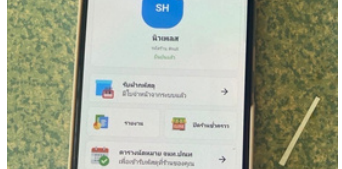

วันที่ 30 เมษายน 2567 สำนักงานพาณิชย์จังหวัดเพชรบุรี โดยเจ้าหน้าที่กลุ่มส่งเสริมการประกอบธุรกิจการค้าและการตลาด ลงพื้นที่ ณ อำเภอเมือง และอำเภอบ้านแหลม จังหวัดเพชรบุรี เพื่อติดตามโครงการโปรเมย์ไทย@องฟ้า ที่เปิดจุดให้บริการส่งพัสดุที่ร้านธงฟ้า ให้กับประชาชนที่ไม่สะดวกไปส่งสินค้าที่โปรเมย์ สามารถมาฝากส่งได้ที่ร้านธงฟ้าใกล้บ้านที่เข้าร่วมโครงการ จากนั้นโปรเมย์ไทยจะรวบรวมพัสดุไปส่งให้ถึงผู้รับปลายทาง โดยพบว่า ร้านค้าที่เข้าร่วมโครงการยังไม่ได้รับป้ายประชาสัมพันธ์โครงการ และระบบยังไม่รองรับโทรศัพท์มือถือระบบ IOS จะรองรับเฉพาะ ANDROID เท่านั้น แต่ขณะนี้อยู่ระหว่างการแก้ปัญหา ระบบ IOS จะเริ่มใช้งานได้เดือน พ.ศ.2567 โดยร้านที่สามารถให้บริการส่งพัสดุ ในอำเภอเมือง ได้แก่ ร้านนิวพลสงธงฟ้าประชารัฐ บ้านเลขที่ 72 ซอย หมู่บ้านศิริรัฐยา 5 ตำบล บ้านกุ่ม อำเภอเมืองเพชรบุรี เพชรบุรี 76000